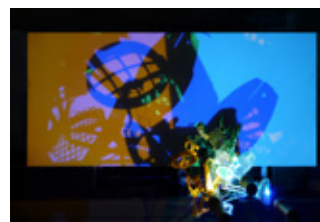

Installation Schemen

verschiedene Materialien
Projektionsfläche 180 x 90 cm
Taschenlampen
Farbfilter
2018